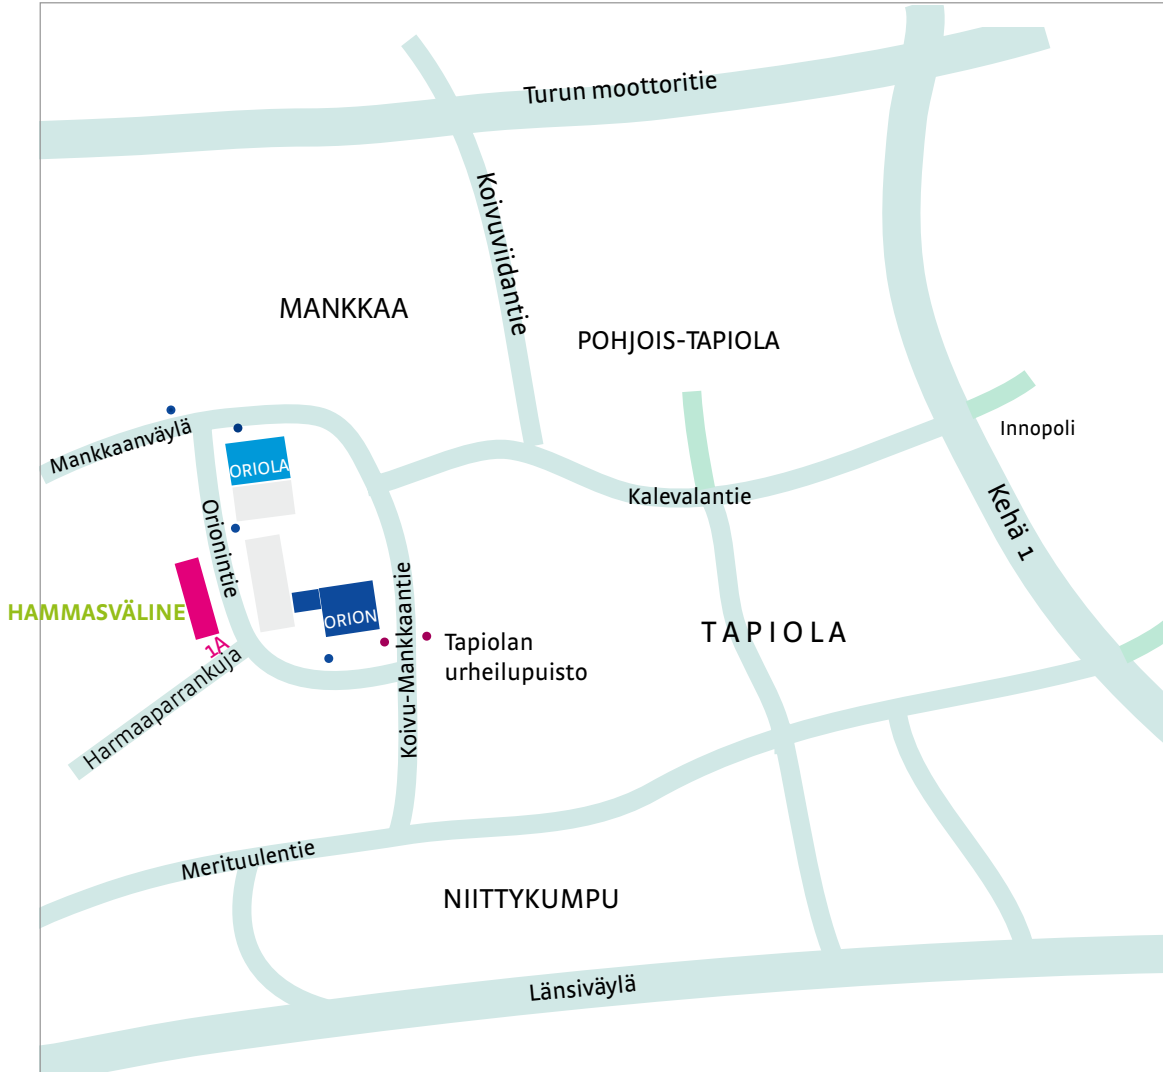

HAMMASVÄLINE

TERVETULOA

Hammasväline Oy, Harmaaparrankuja 1 A, 02200 ESPOO (Mankkaa)
puhelin 010 588 6000, faksi 010 429 3883
info@hammasvaline.fi, www.hammasvaline.fi

AJO-OHJE

- Käänny Kehä I:lta Tapiolan Innopolin kohdalta Kalevalantielle
- Aja Kalevalantietä noin 450 m, suoraan yli kolmen liikennevaloristeyksen
- Käänny oikealle Mankkaanväylälle (viitta: Olarinluoma).
- Aja Mankkaanväylää kunnes käännyt oikealle Orionintielle (Oriola-talon kohdalta)
- Jatka Orionintietä noin 500 m kunnes käännyt oikealle Harmaaparrankujalle (vaalea pitkä rakennus Orionin portteja vastapäätä)
- Käänny Harmaaparrankujalta heti ensimmäiselle parkkipaikalle

BUSSIT Helsingin linja-autoasemalta Kampista

- **109, 109T** Tapiolan kautta (pysäkki Koivu-Mankkaantiellä Areena-hallin kohdalla)

Ruuhka-aikoina:

- **194A** Elielin aukiolta, Tapiolan kautta (pysäkki Orionintiellä ja Mankkaanväylällä)
- **107** Tapiolan kautta (pysäkki Orionintiellä)